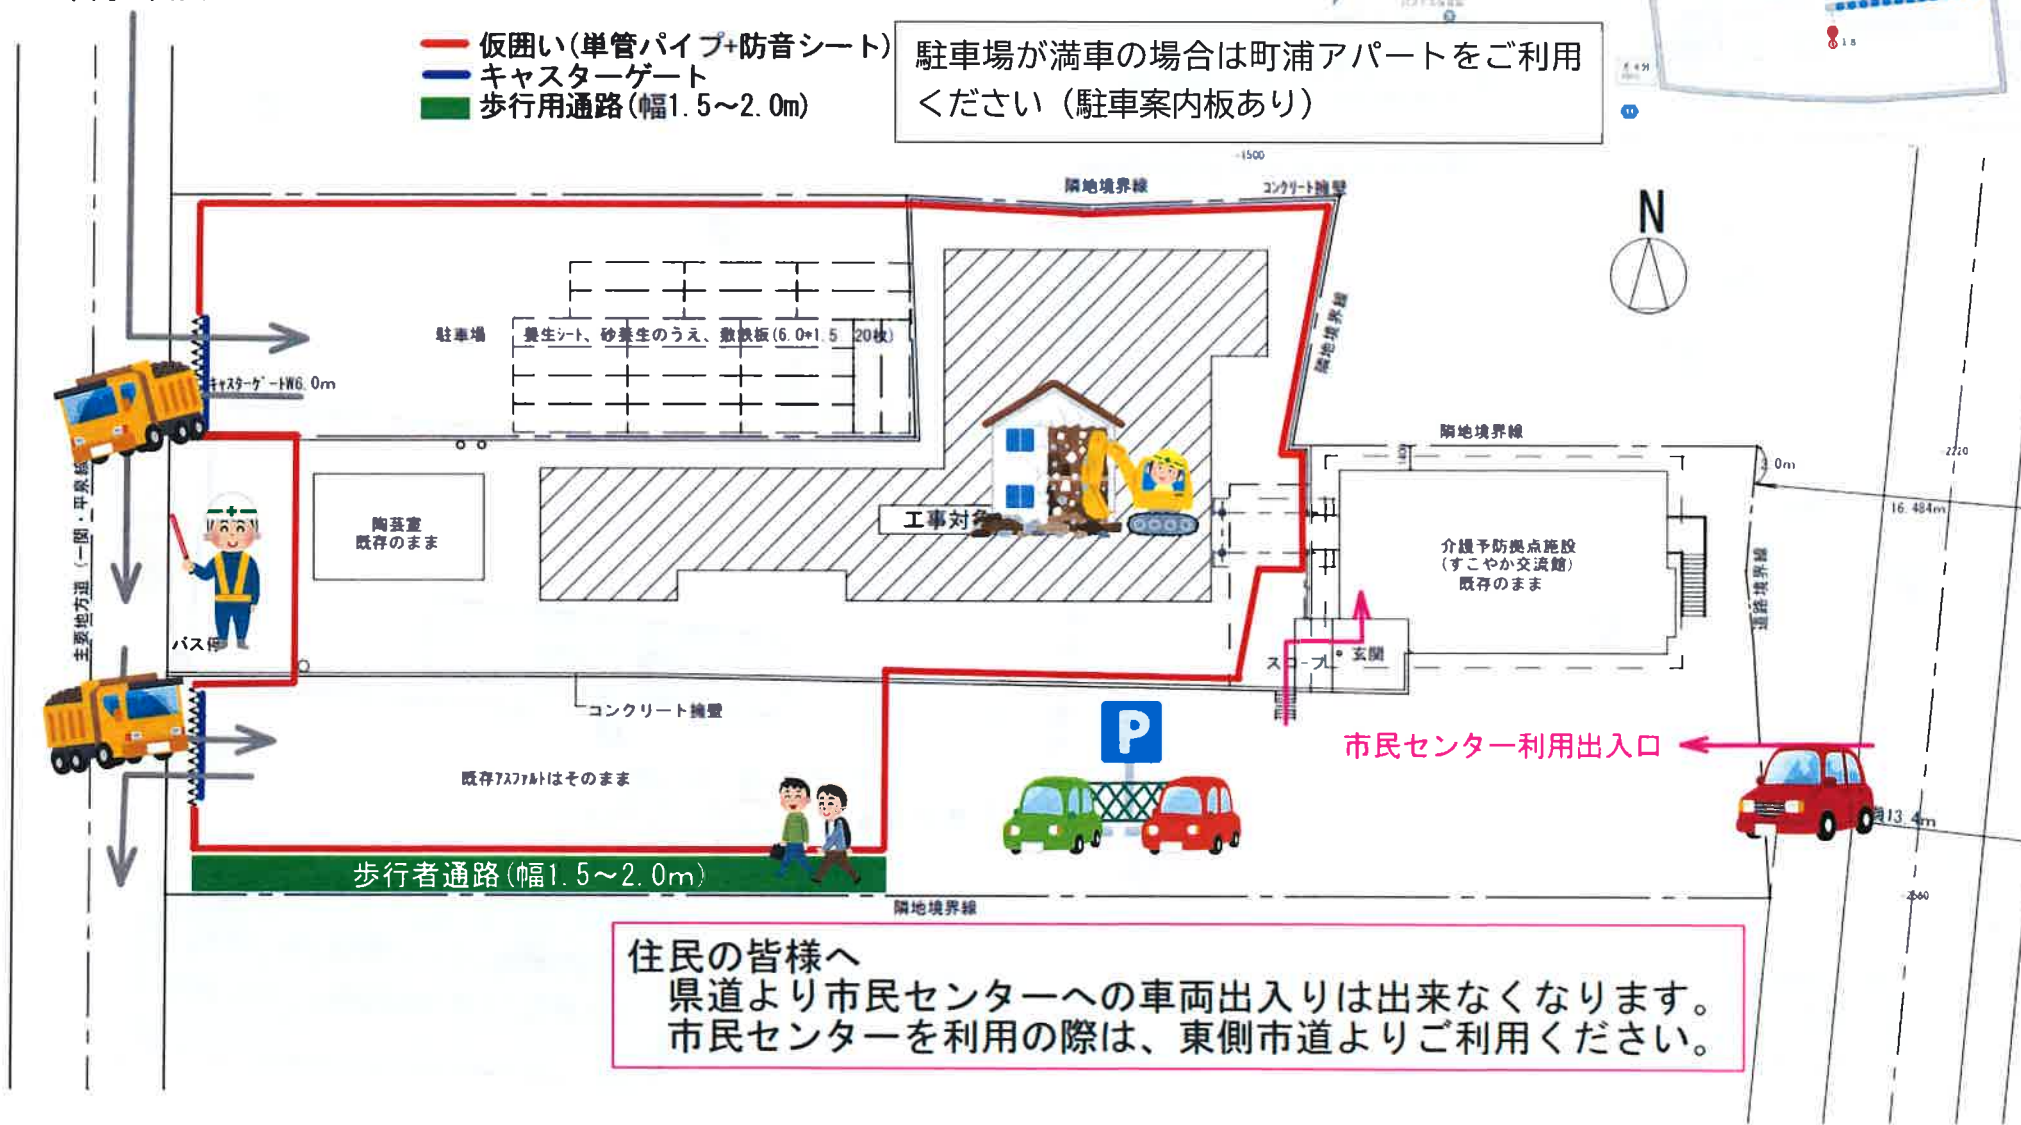

# 中里市民センター（本館）解体工事が始まります

期間 令和5年3月1日～6月30日ごろまで

工事  
車両の出入口

- 仮囲い(単管パイプ+防音シート)
- キャスターゲート
- 歩行用通路(幅1.5~2.0m)

駐車場が満車の場合は町浦アパートをご利用  
ください（駐車案内板あり）

住民の皆様へ  
県道より市民センターへの車両出入りは出来なくなります。  
市民センターを利用の際は、東側市道よりご利用ください。

# 町浦アパート駐車場 案内図

中里市民センター

町浦アパート

〒021-0011 岩手  
県一関市18

中里市民センターの看板があります。  
この看板より西側に駐車してください

歩 2分  
190m

県道