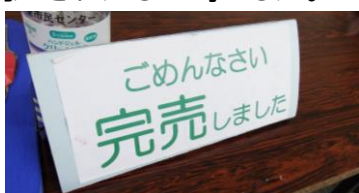

いこいの広場

ありがとう！市民センター セレモニー開催しました

11月6日(日)に「ありがとう！中里市民センター」(セレモニー)を開催しました。

約100人の方に参列いただき、これまで多くの活動ができた市民センターに対して感謝の意を込めて祭事を執り行いました。

祭事後は地域のみなさんから市民センターに対する思い出や感謝の気持ちをたくさん寄せ書きいただきました。

うまいもん市開催しました

11月6日(日)、うまいもん市を開催しました。好天に恵まれ、地域内外から550人の方に来場いただきました。

子ども教室では収穫した野菜で調理した「焼き芋」「いもの子汁」を小学生が、マカロンやシフォンケーキなどを取り揃えた「カフェ」では中学生が元気な声で販売していました。

また、第1プロジェクトで継承した「玉こんにゃく」、JA 青年部の「新米」、JA 女性部・前堀地区の「新鮮野菜」、婦人会の「団子・菓子」など中里の「うまいもん」をたくさんの方に楽しんでいただきました。

他にも、磐井中学校合唱部の皆さんに出演いただき、澄み渡る歌声を披露いただくなど、心もお腹も満たされたひと時でした。

中里市民センター 施設改築経過報告

○ 12月から解体の手続きが始まります。本格的な解体作業は年明けになる予定です。

中里放課後子ども教室

ぼうさい探検マップ完成

地すべりから命を守ることをテーマとして4～5年生が地域探検をし、気づきをまとめたぼうさい探検マップが完成しました。

地すべりの原因や範囲、地すべりの兆しや危険を判断する場所などを記したほか、避難する判断や避難路なども意見を出し合い作成しました。実際に避難路を歩いて距離や時間を測ったり、安全に避難できるような工夫や改善点などを話し合いながら作成しました。

この活動を通して、防災についての意識が高まった他、協力することやお互いの力を認め合うことなど、多くのことが身につきました。地区民文化祭で掲示しますので、是非ご覧ください。

交通安全啓発活動

ライト早め点灯作戦実施しました

11月17日(木)に薄暮時における交通事故防止の呼びかけとして「ライト早め点灯運動」を実施しました。

今回は中里地区3か所(中里小学校前交差点、丸亀製麺一関中里店付近交差点、中里新町バス停付近交差点)で実施し、多くの方に事故防止の啓発を行いました。交通事故は薄暮時だけでなく、自宅周辺など慣れた場所、店舗の駐車場などでも発生しやすいので、家族や友人など声を掛け合い、大切な命を守りましょう。