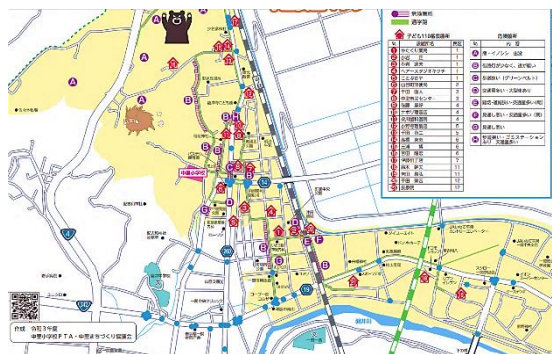

(1)中里10区11区12区の児童の通学路の一部にある第1沖田踏切内の道路幅は約4mと狭く、車と歩行者が同時に往来するには危険な状況であるため。

(2)市道遊水堤2号線が順次整備されることにより、同所を通過する車両数は増加し、より危険度が増す想定されるため。

(3)特に、通学と通勤が重なる時間帯では、利用児童数や利用者数が多くなり、その危険度は増加するものと考えられるため。

第1沖田踏切 通学の様子

中里小学校安全マップ

完成!

中里地区内の「中里安全マップ」が完成しました。

子ども110番の家・交通事故発生場所・危険場所(害獣出没・街路灯少ない・道幅狭い等)・中里小学校通学路等を見やすくまとめてあります。

また、裏面には令和3年度の中里放課後子ども教室ぼうさい探検マップを印刷し、地域内探検をした子どもたちの気づきが記されています。

順次、中里小学校児童(令和4年度新入学児童含む)、各行政区長等関係者へ送付致します。また、いつでも安全の確認ができるように中里市民センターのホームページにも掲載いたします。

今一度、地域内の危険箇所について確認をして、地域内の安全に役立ててください。

↑クリックすると
中里安全マップが
見れます

1/2成人式 開催内容変更

2月26日(土)に開催を予定しておりましたが、新型コロナウイルス感染症が蔓延していることを受け、未来プロジェクトチーム及び中里小学校4学年役員と協議をし、以下のとおり開催内容を変更することと致しました。

○ 式典について 中止といたします

○ 記念品について